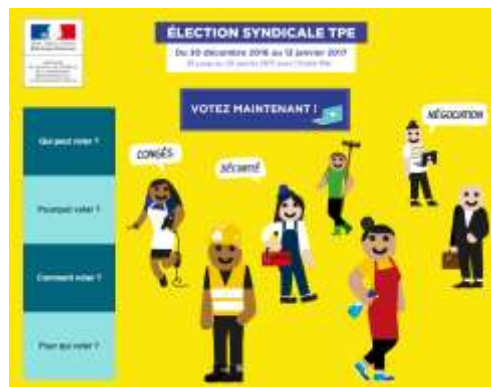

L'année démarrera en fanfare avec la galette des rois le 12 janvier 2017.

**Le président et les membres du bureau
vous présentent leurs meilleurs vœux, des vœux de santé et de bonheur,**

Cette page est réservée aux Associations du village.

Les articles doivent être envoyés au plus tard le 15 du mois suivant la parution

L'agenda du mois de janvier

Scrutin syndical TPE

Salariés dans une TPE ou employés à domicile :

votez du 30 décembre 2016 au 13 janvier 2017 pour être représenté, conseillé et défendu pour désigner le syndicat qui :

Vous pouvez voter au choix : sur Internet ou par courrier

Le détail sur le site internet : <https://election-tpe.travail.gouv.fr/accueil>

La benne bleue passe l'hiver à Vers sur Selle

Enfin, Amiens Métropole a décidé de laisser la benne bleue sur place. Elle est vidée tous les 15 jours. Elle est réservée aux habitants du village. Pour les gros volumes, utilisez les déchetteries de Rumigny ou Saint-Fuscien